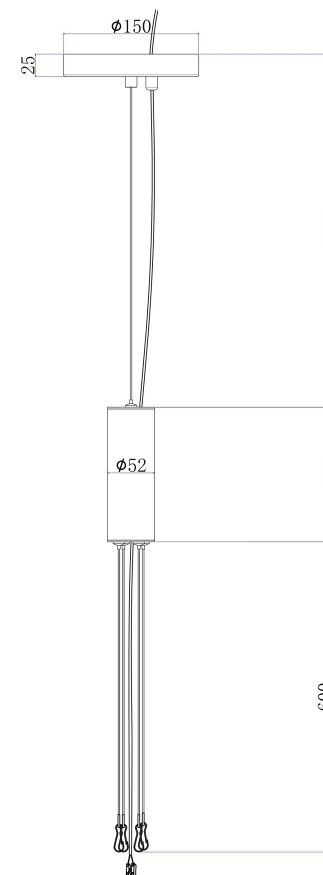

C032C-04-B-1

C032C-04-W-1

C032C-04-MG-1

Модель: C032C-04-B-1  
C032C-04-W-1  
C032C-04-MG-1

Коллекция: Ceiling & Wall

Серия: Zon